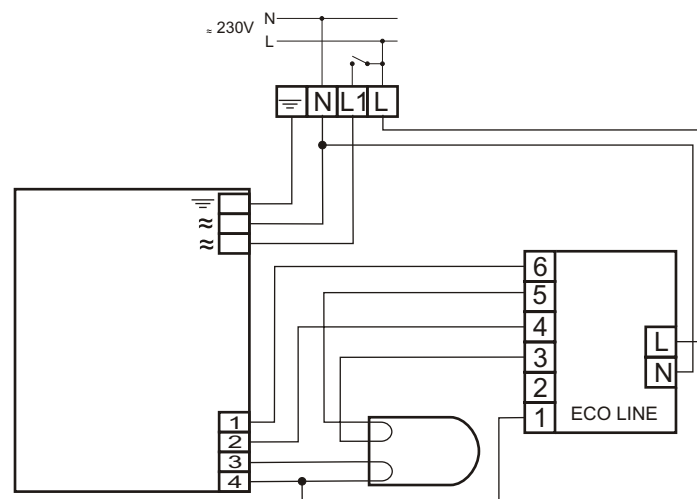

HF-Performer 118 PL-T/C EII

MODUŁ AWARYJNY	ECO LINE
OBSŁUGIWANE ŚWIETŁÓWKI	TC-TEL: 18W TC-DEL: 18W