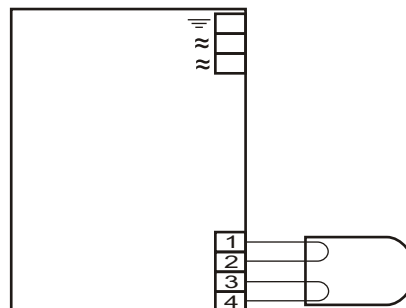

HF-Performer 118 PL-T/C EII

MODUŁ AWARYJNY	ECO LINE
OBSŁUGIWANE ŚWIETŁÓWKI	TC-TEL: 18W TC-DEL: 18W